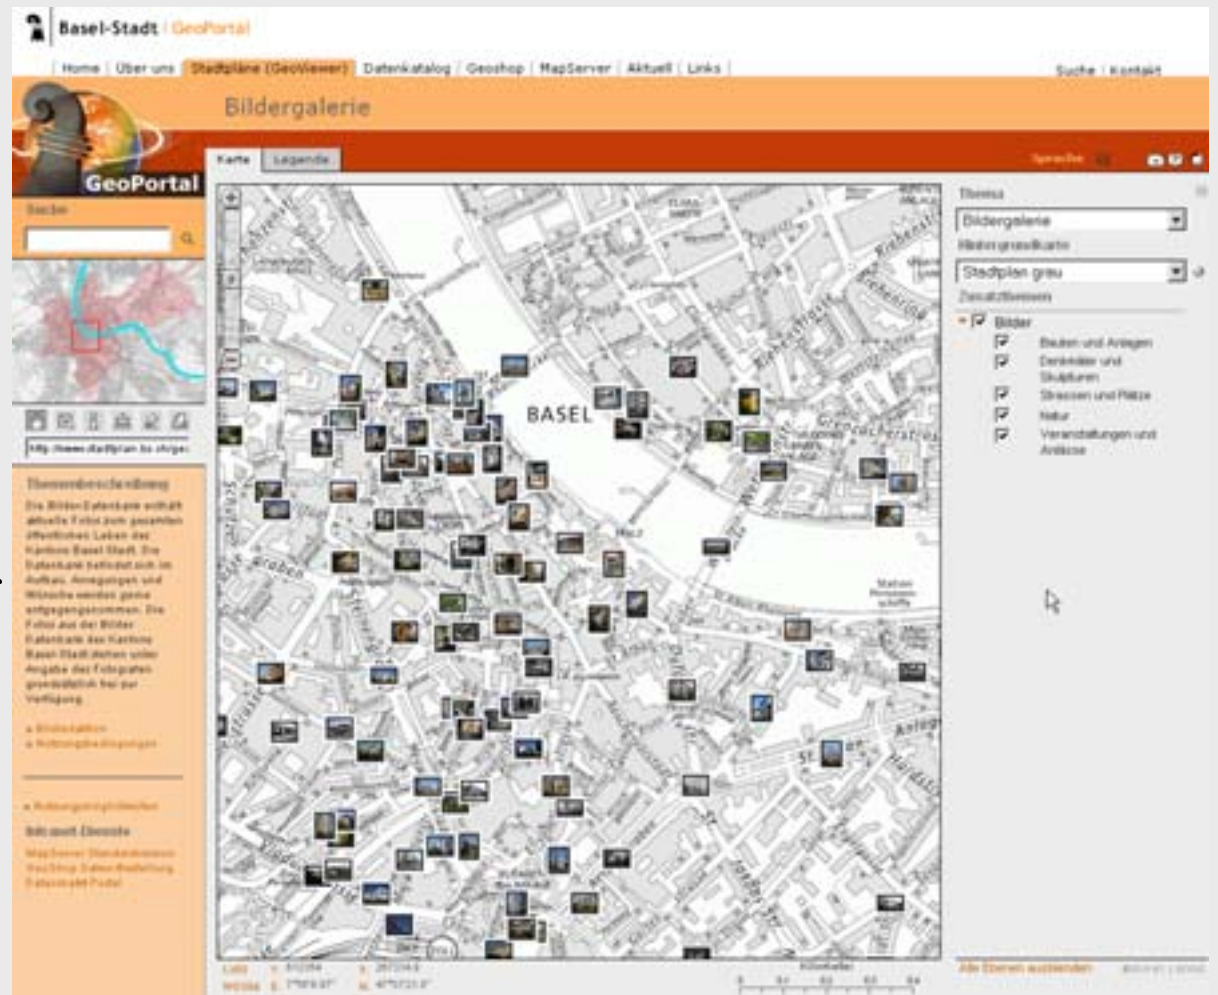

» 5 weitere Bilder anzeigen

Einbindung im Stadtplan/Geoviewer

- Vorschau mit Thumbnails
- Georeferenzierung via Koordinaten von Strassen (GVA) und Adressen (Datenmarkt)
- Neues Thema und Ebene auf dem Stadtplan
- Für jedes Icon eigenes Bild, dynamisch aus der Bilder-DB bezogen
- Monatliche halbautomatische Aktualisierung

Einbindung im Stadtplan/Geoviewer (2)

Tooltips mit 2 Links

- auf das einzelne Bild
- und eine thematische Suchabfrage

Ansicht in der Bilder-Datenbank

- Angabe des Kategorienpfads
- Links auf weitere Informationen
- Und verwandte Bilder