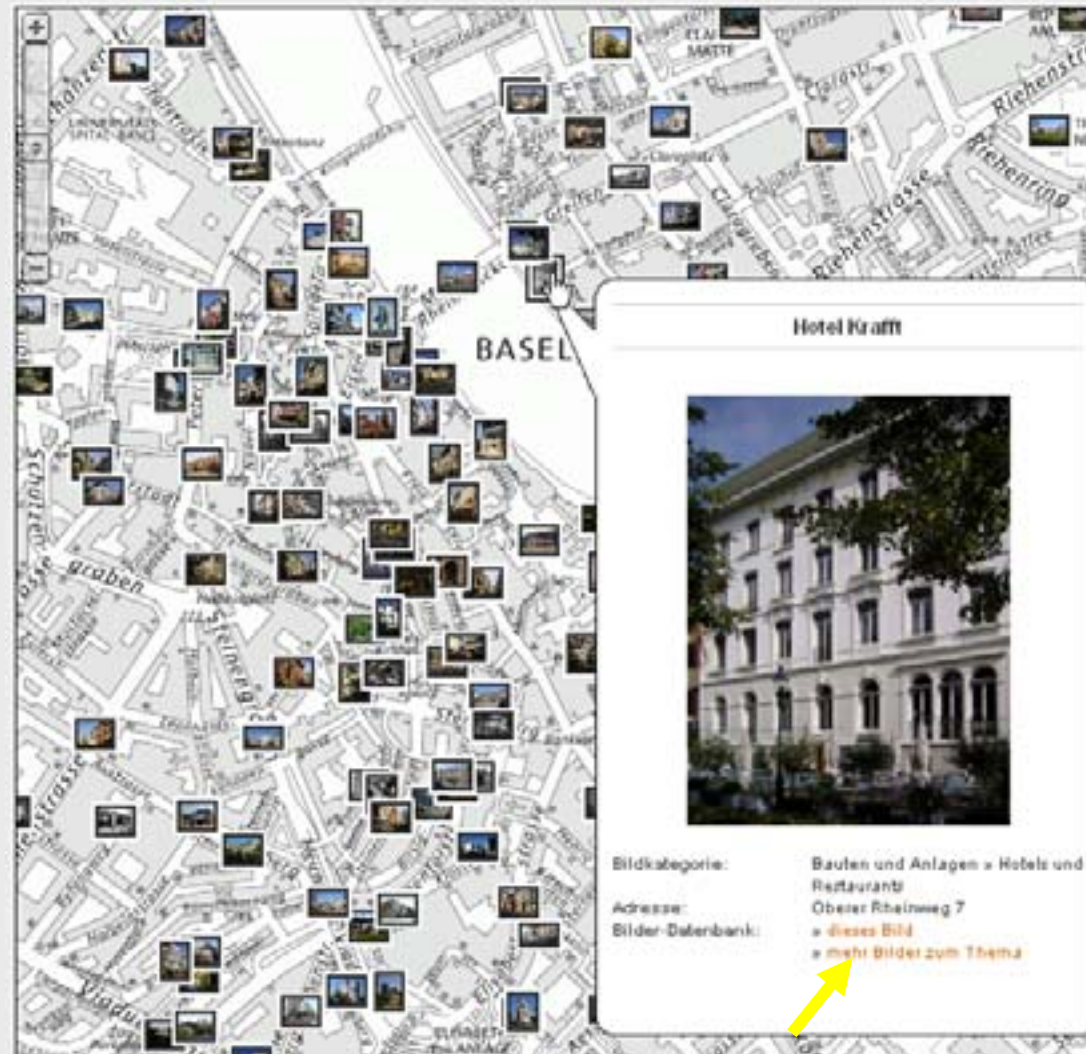

» 5 weitere Bilder anzeigen

Einbindung im Stadtplan/Geoviewer

- Vorschau mit Thumbnails
- Georeferenzierung via Koordinaten von Strassen (GVA) und Adressen (Datenmarkt)
- Neues Thema und Ebene auf dem Stadtplan
- Für jedes Icon eigenes Bild, dynamisch aus der Bilder-DB bezogen
- Monatliche halbautomatische Aktualisierung

Einbindung im Stadtplan/Geoviewer (2)

Tooltips mit 2 Links

- auf das einzelne Bild
- und eine thematische Suchabfrage

Ansicht in der Bilder-Datenbank

- Angabe des Kategorienpfads
- Links auf weitere Informationen
- Und verwandte Bilder